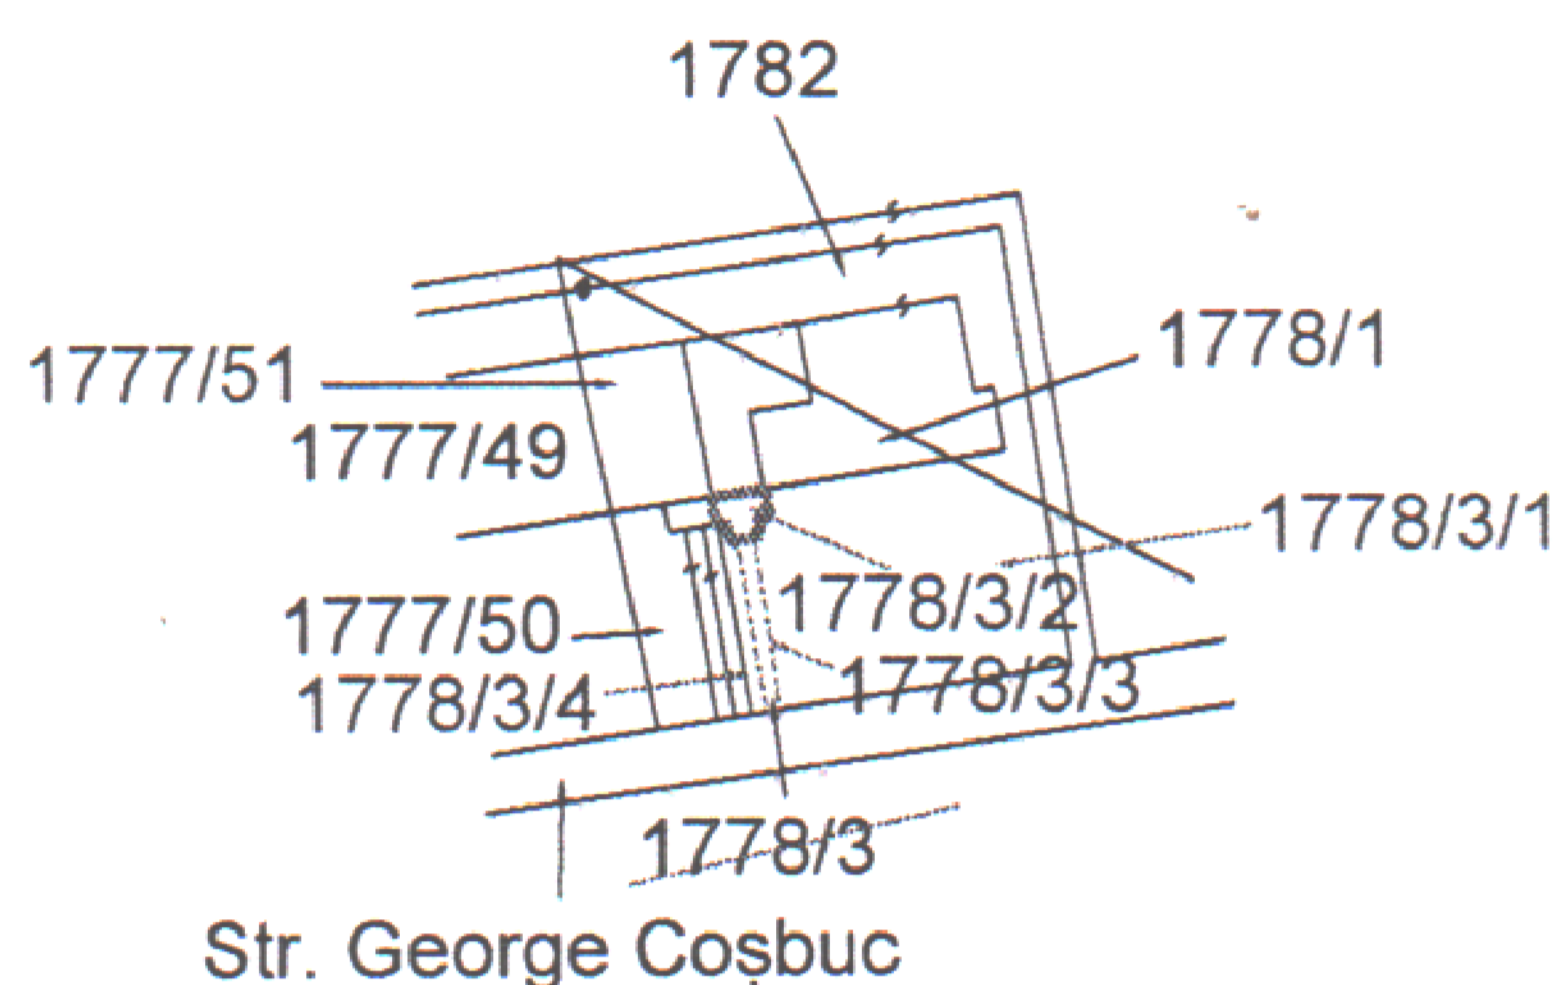

# PLAN DE AMPLASAMENT SI DELIMITARE

al imobilului cuprins in CF nr.: 6 - Baia Mare  
nr.topo : 1778/3  
UAT Baia Mare

INTRAVILAN  
NR. CORPURI DE PROPRIETATE 1

SCARA 1:500

SCARA 1:2000

Bloc de locuințe

SCARA 1:500

Dupa atribuire nr. cad. ....

NOTA : P.A.D-ul a fost intocmit pentru obținere HCL

INAINTE DE DEZMEMBRARE				DUPA DEZMEMBRARE				
Nr. C.F.	Nr. TOPO	SUPRAFATA		PROPRIETAR	Nr. TOPO	SUPRAFATA		PROPRIETAR
		Ha	mp			Ha	mp	
6	1778/3	0	76	Statul Român	1778/3/1	0	52	Statul Român
					1778/3/2	0	8	Municipiul Baia Mare, domeniul privat concesionat SC Construct DLD SRL
					1778/3/3	0	11	Statul Român Închiriat SC Construct DLD SRL
					1778/3/4	0	5	Statul Român
TOTAL		0	76		TOTAL	0	76	