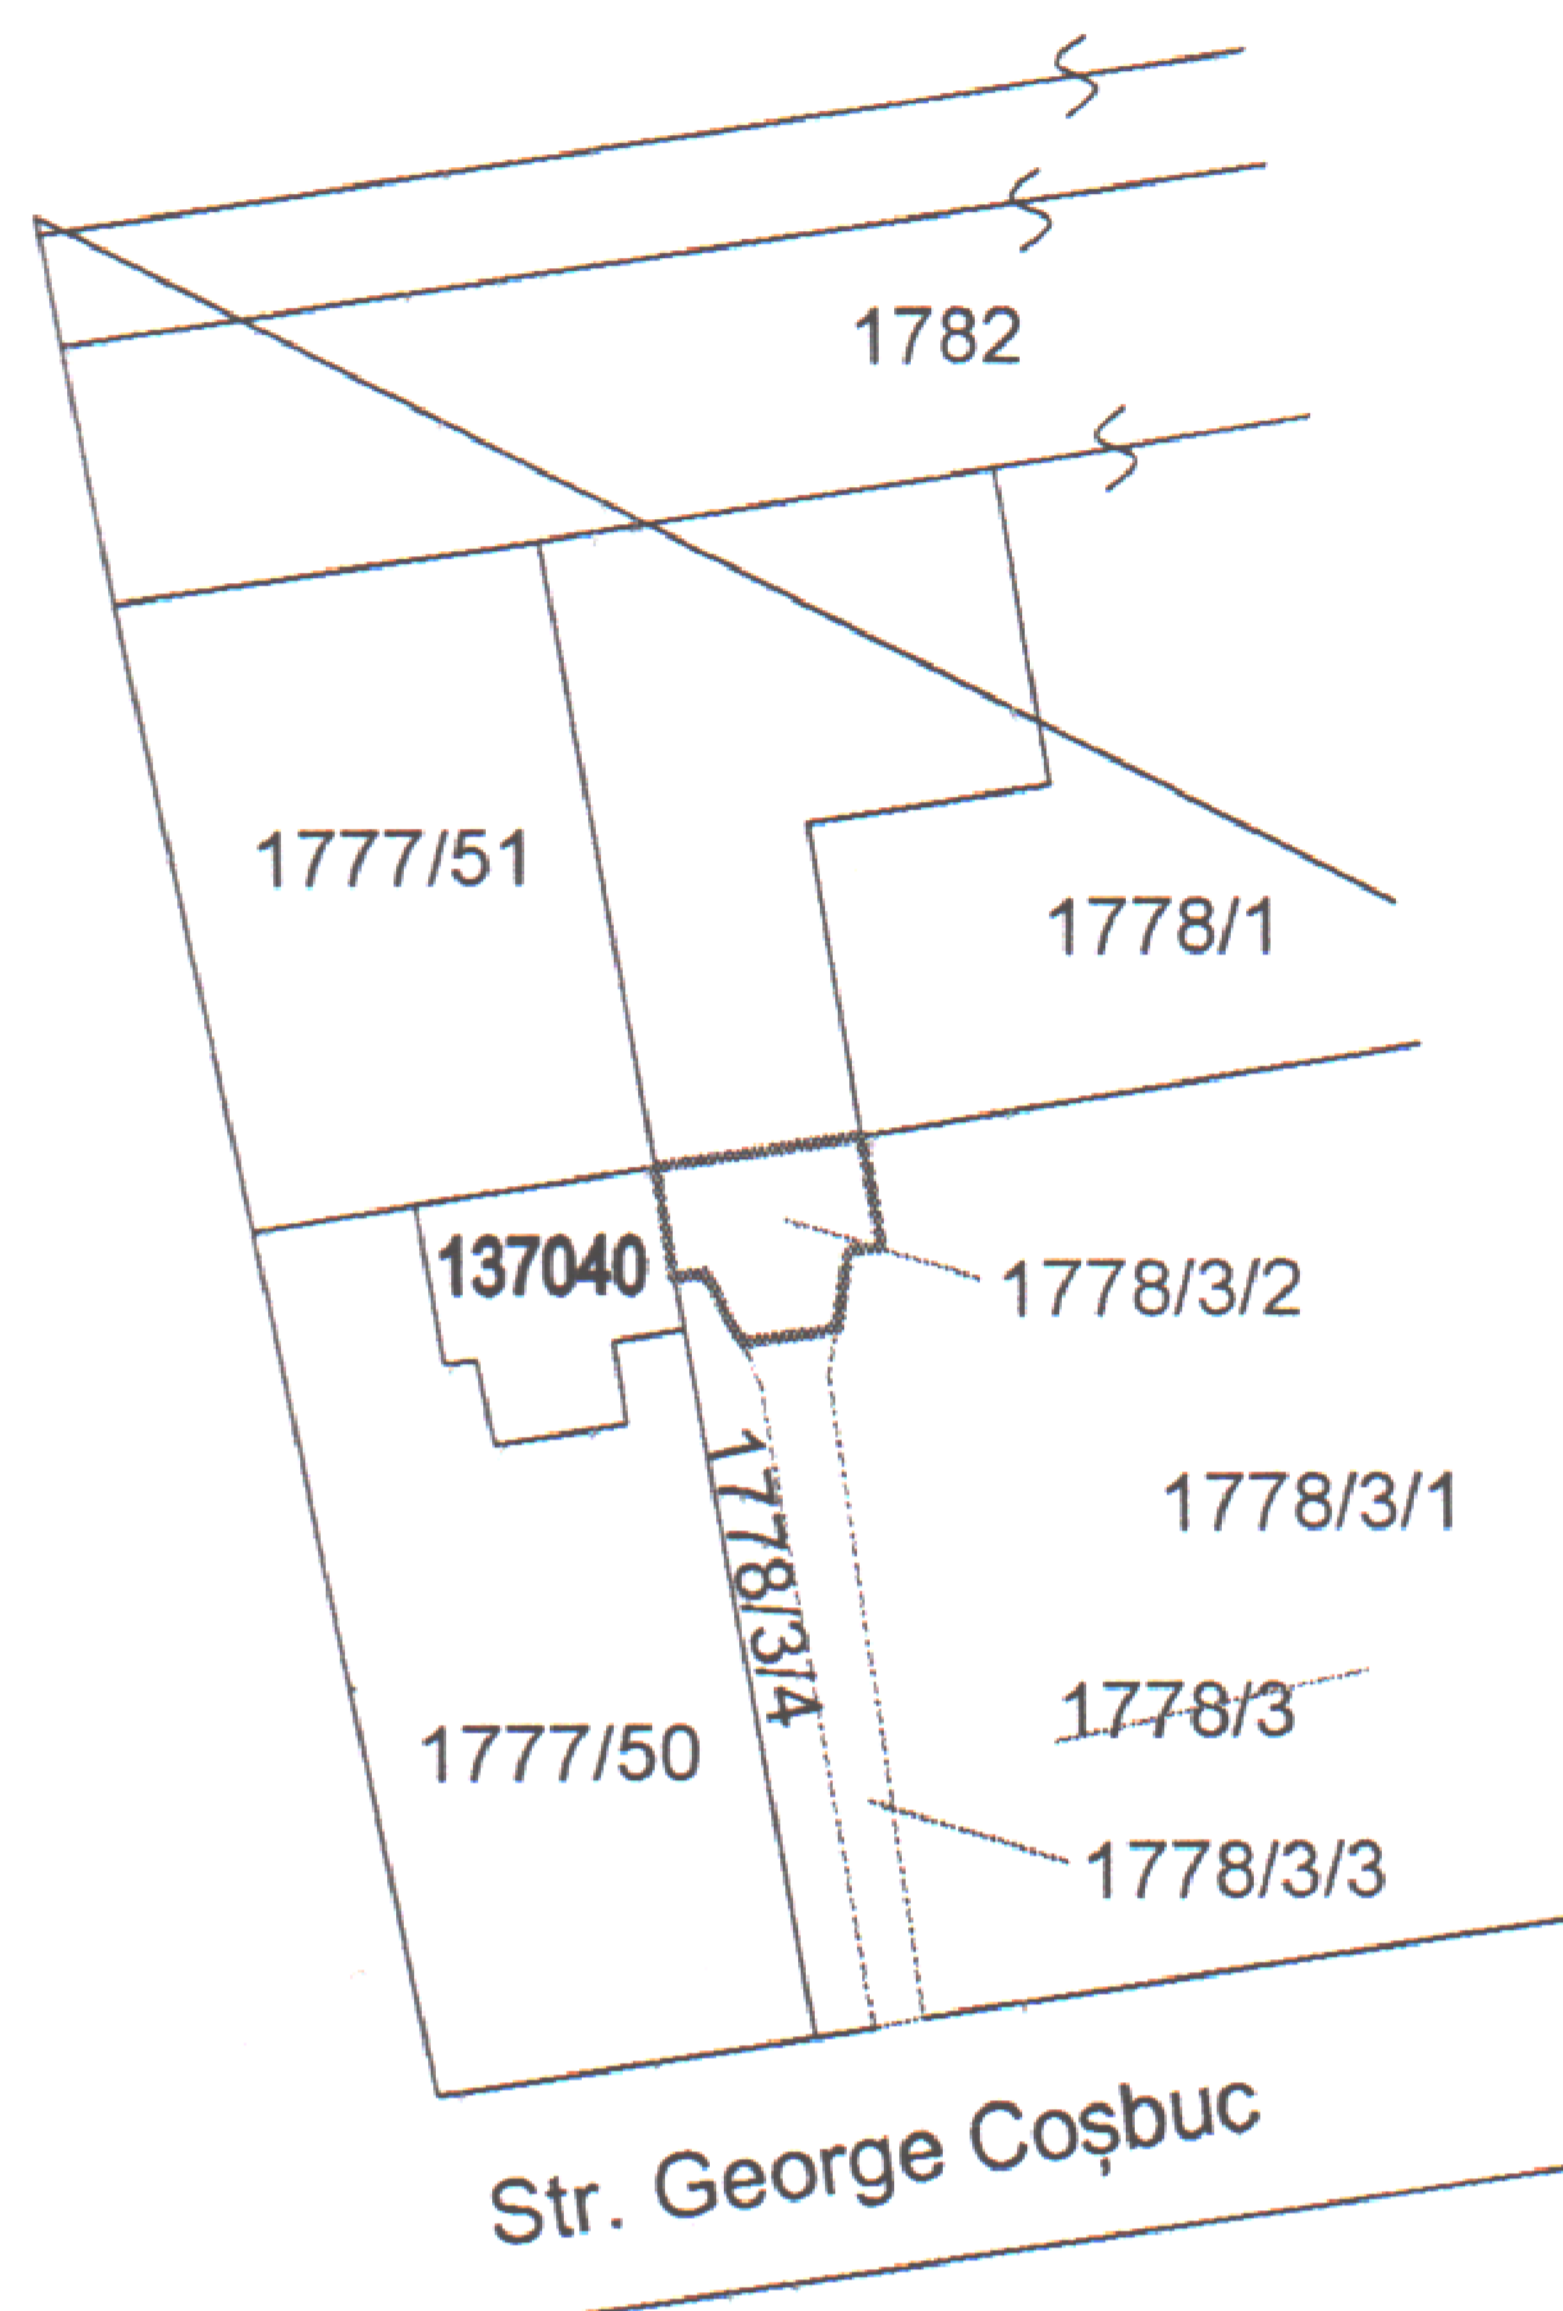

# PLAN DE AMPLASAMENT SI DELIMITARE

al imobilului cuprins in CF nr.: 6 - Baia Mare  
nr.topo : 1778/3  
UAT Baia Mare

INTRAVILAN  
NR. CORPURI DE PROPRIETATE 1

SCARA 1:500

SCARA 1:2000

Bloc de locuințe

SCARA 1:500

Dupa atribuire nr. cad. ....

NOTA : P.A.D-ul a fost intocmit pentru obținere HCL

INAINTE DE DEZMEMBRARE				DUPA DEZMEMBRARE				
Nr. C.F.	Nr. TOPO	SUPRAFATA		PROPRIETAR	Nr. TOPO	SUPRAFATA		PROPRIETAR
		Ha	mp			Ha	mp	
6	1778/3	0	76	Statul Român	1778/3/1	0	52	Statul Român
					1778/3/2	0	8	Municipiul Baia Mare, domeniul privat concesionat SC Construct DLD SRL
					1778/3/3	0	11	Statul Român Închiriat SC Construct DLD SRL
					1778/3/4	0	5	Statul Român
TOTAL		0	76		TOTAL	0	76	