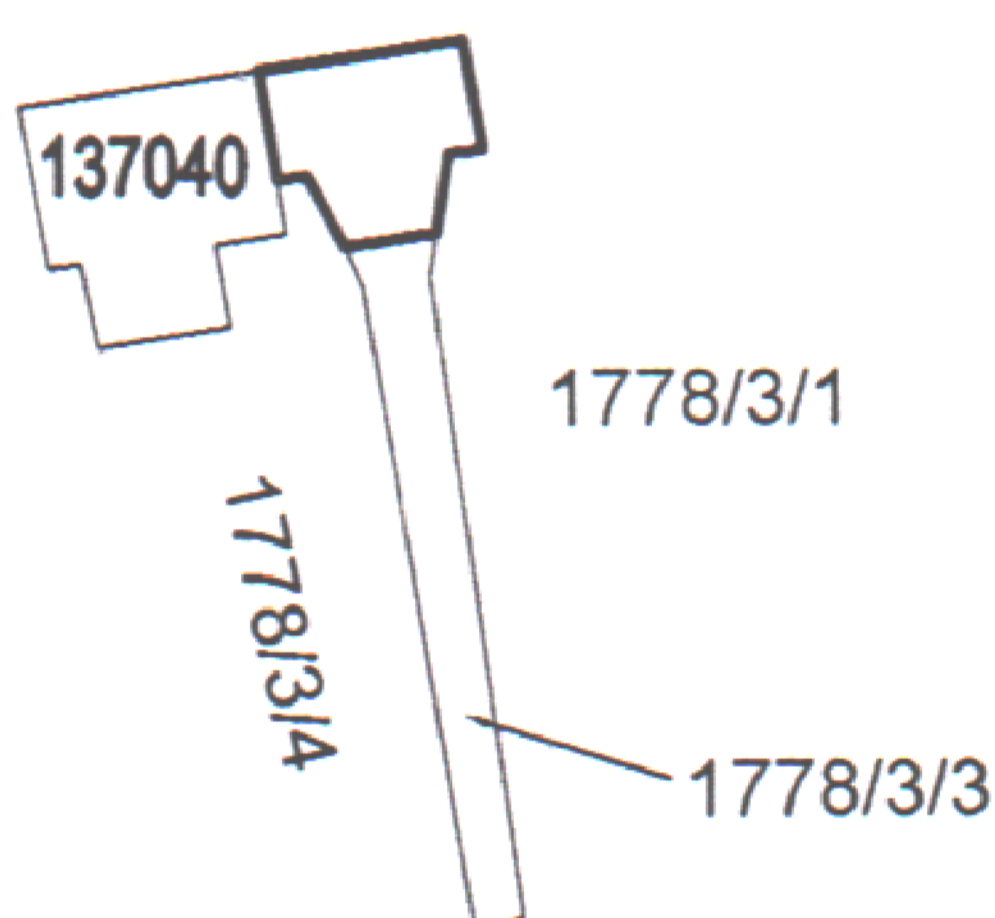

# PLAN DE AMPLASAMENT SI DELIMITARE

al imobilului cuprins in CF nr.: 6 - Baia Mare  
nr.topo : 1778/3  
UAT Baia Mare

INTRAVILAN  
NR. CORPURI DE PROPRIETATE 1

SCARA 1:500

SCARA 1:2000

Bloc de locuințe

SCARA 1:500

Dupa atribuire nr. cad. ....

NOTA : P.A.D-ul a fost intocmit pentru obținere HCL

INAINTE DE DEZMEMBRARE				DUPA DEZMEMBRARE				
Nr. C.F.	Nr. TOPO	SUPRAFATA		PROPRIETAR	Nr. TOPO	SUPRAFATA		PROPRIETAR
		Ha	mp			Ha	mp	
6	1778/3	0	76	Statul Român	1778/3/1	0	52	Statul Român
					1778/3/2	0	8	Municipiul Baia Mare, domeniul privat concesionat SC Construct DLD SRL
					1778/3/3	0	11	Statul Român Închiriat SC Construct DLD SRL
					1778/3/4	0	5	Statul Român
TOTAL		0	76		TOTAL	0	76	

## DUPA ATRIBUIRE NUMAR CADASTRAL

Nr. topo. componente.	Supraf. mp.	PROPRIETAR	Nr. CAD.
1778/3/3	8	Municipiul Baia Mare, domeniul privat concesionat SC Construct DLD SRL	

ING. ZLAMPAREȚ ALEXANDRU  
CATEGORIA D  
SERIA RO-B-F, NR. 1120/2016